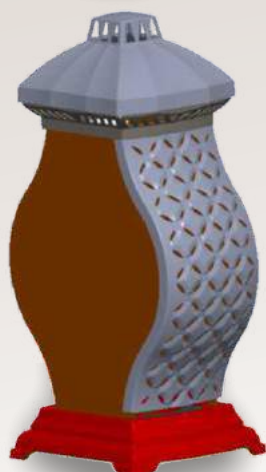

Znicz L21 Ratan

produkt dostępny
od lipca 2023 r.