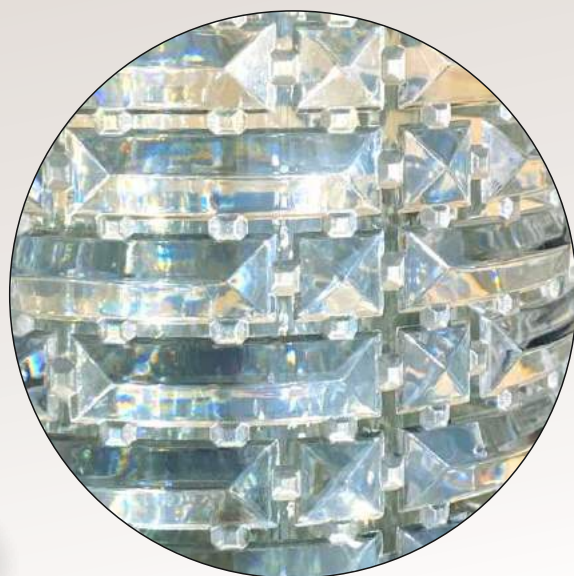

Glamour Kolumna Rubin Pionowy

wymiary:
z kapturem stożkowym:
31,5 x 15,5 cm
z kapturem płaskim:
26 x 15,5 cm

Glamour Kolumna Rubin Poziomy

wymiary:
z kapturem stożkowym:
31,5 x 15,5 cm
z kapturem płaskim:
26 x 15,5 cm