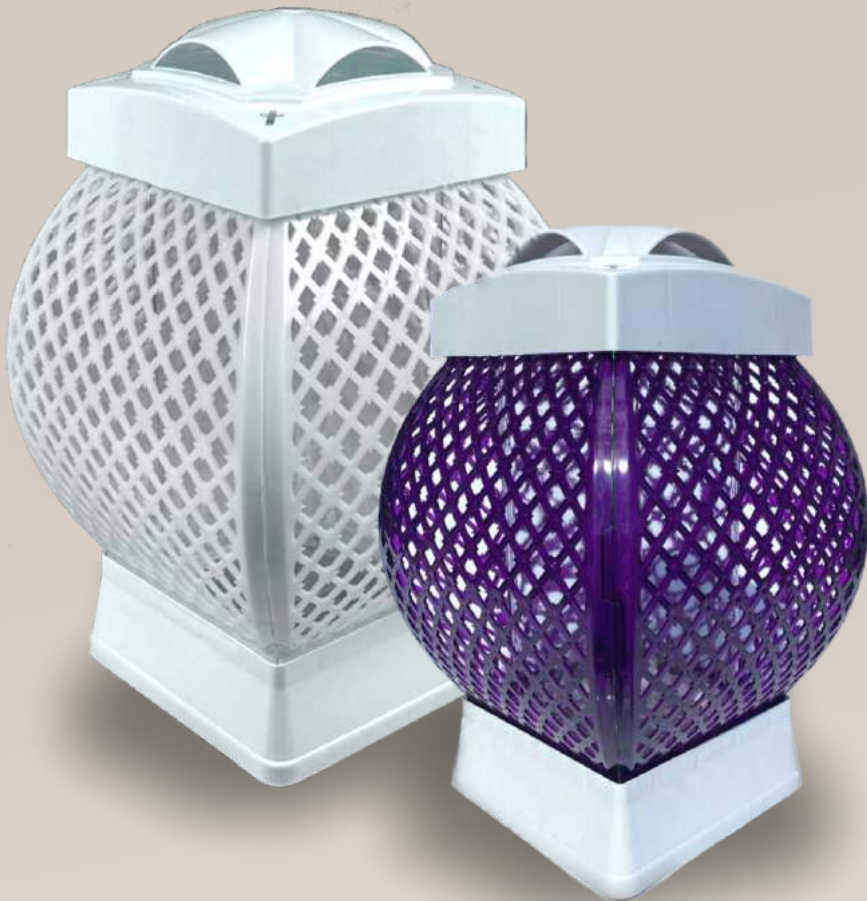

**Glamour Kapliczka Duża
+ Maryja LED +**
wymiary: 40 x 18 cm

Glamour Kolumna Barok

wymiary:
34,5 x 21 cm

Glamour Kwadrat Gwiazdka

wymiary:
Duży: 31 x 20 cm
Mały: 27 x 18 cm

Glamour Kwadrat Gwiazdka

wymiary:
Duży: 31 x 20 cm
Mały: 27 x 18 cm

Glamour Kwadrat Gwiazdka

wymiary:
Duży: 31 x 20 cm
Mały: 27 x 18 cm

Kolekcja Bursztynowa

Glamour Kwadrat Gwiazdka

wymiary:

Duży: 31 x 20 cm

Mały: 27 x 18 cm

Kolekcja Bursztynowa

wymiary:
No1: 33 x 17 cm
No1.1: 26 x 13 cm

**Glamour Kapliczka Mała
Biała**

+ Maryja v.1 +

+ Maryja v.2 +

wymiary: 30 x 13 cm

**Glamour Kapliczka Mała
Biała/Dymiony
+ aplikacja Róża/Anioł +**

wymiary: 30 x 13 cm

**Glamour Kapliczka Duża
Biała/Dymiony
+ aplikacja Krzyż +**

wymiary: 40 x 18 cm

**Glamour Kapliczka Duża
Biała/Dymiony
+ aplikacja Róża L +**

wymiary: 40 x 18 cm

**Glamour Kwadrat
Gwiazdka
Biały/Biały Fiolet
Dymiony**