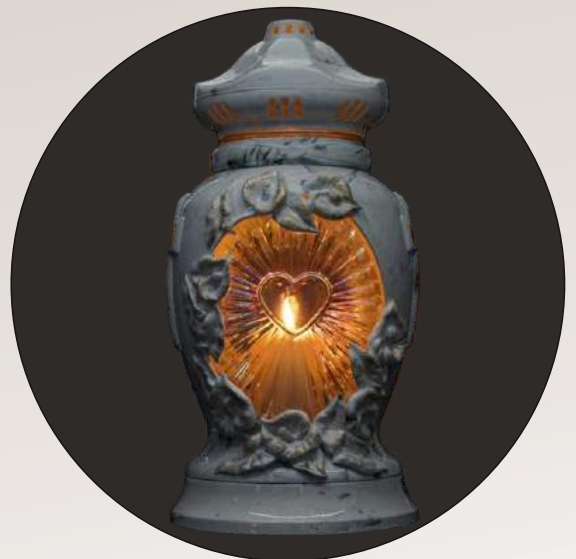

Artemis Róża

wymiary:
Duży: 34 x 18 cm
Mały: 28 x 14 cm

Venecian

wymiary:
Duży: 40,5 x 19,5 cm
Mały: 32 x 17 cm

Sentencja

wymiary:
Duży: 37 x 17,5 cm
Mały: 33 x 15 cm

Faberle

wymiary:
34 x 17 cm