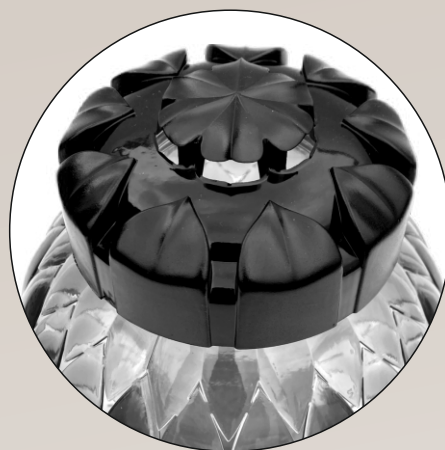

wymiary:

40 x 18 cm

Glamour Wazon à la Rosa

wymiary:

Duża: 34 x 21 cm

Mała: 30 x 16 cm

Glamour Klasyk Kula à la Rosa

wymiary: