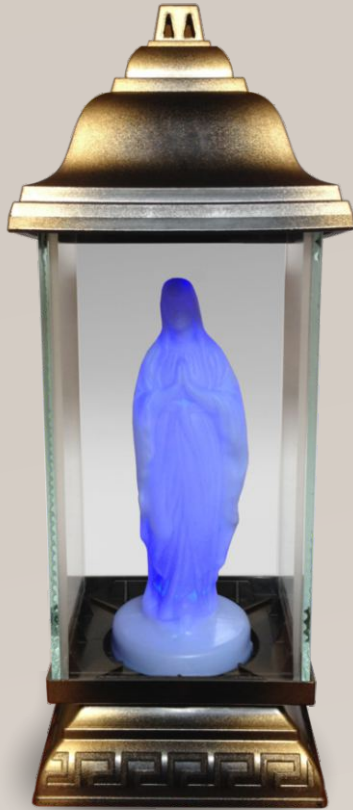

GLASHIT

Kolekcja
Lampionów LED

Sezon 2023/2024

ZG-L25 v.1
+
Panna Maria LED

wymiary:
29 x 12 cm

ZG-L25 v.2
+
Panna Maria LED

wymiary:
29 x 12 cm

ZG-L25 v.1
+
Serce LED

wymiary:
29 x 12 cm

ZG-L25 v.2
+
Świeca LED

wymiary:
29 x 12 cm

**Waza Ratan Biała
+
Panna Maria LED**

wymiary:
35 x 18 cm

**Glamour Kapliczka Duża
+
Figurka LED1**

wymiary:
40 x 18 cm

Cezar 1

wymiary:
36 x 20,5 cm

Cezar Winogrono

wymiary:
36,5 x 24 cm

Cezar Liść

wymiary:
31,5 x 28 cm

Róża LED

wymiary:
21,5 x 11 cm

L10
+
Figurka LED2

wymiary:
38 x 17 cm

L11
+
Krzyż LED

wymiary:
36 x 17,5 cm

L12
+
Figurka LED2

wymiary:
32 x 12,5 cm

L15
+
Krzyż LED

wymiary:
36 x 18 cm

**L20 Winogrono
+
Figurka LED1**